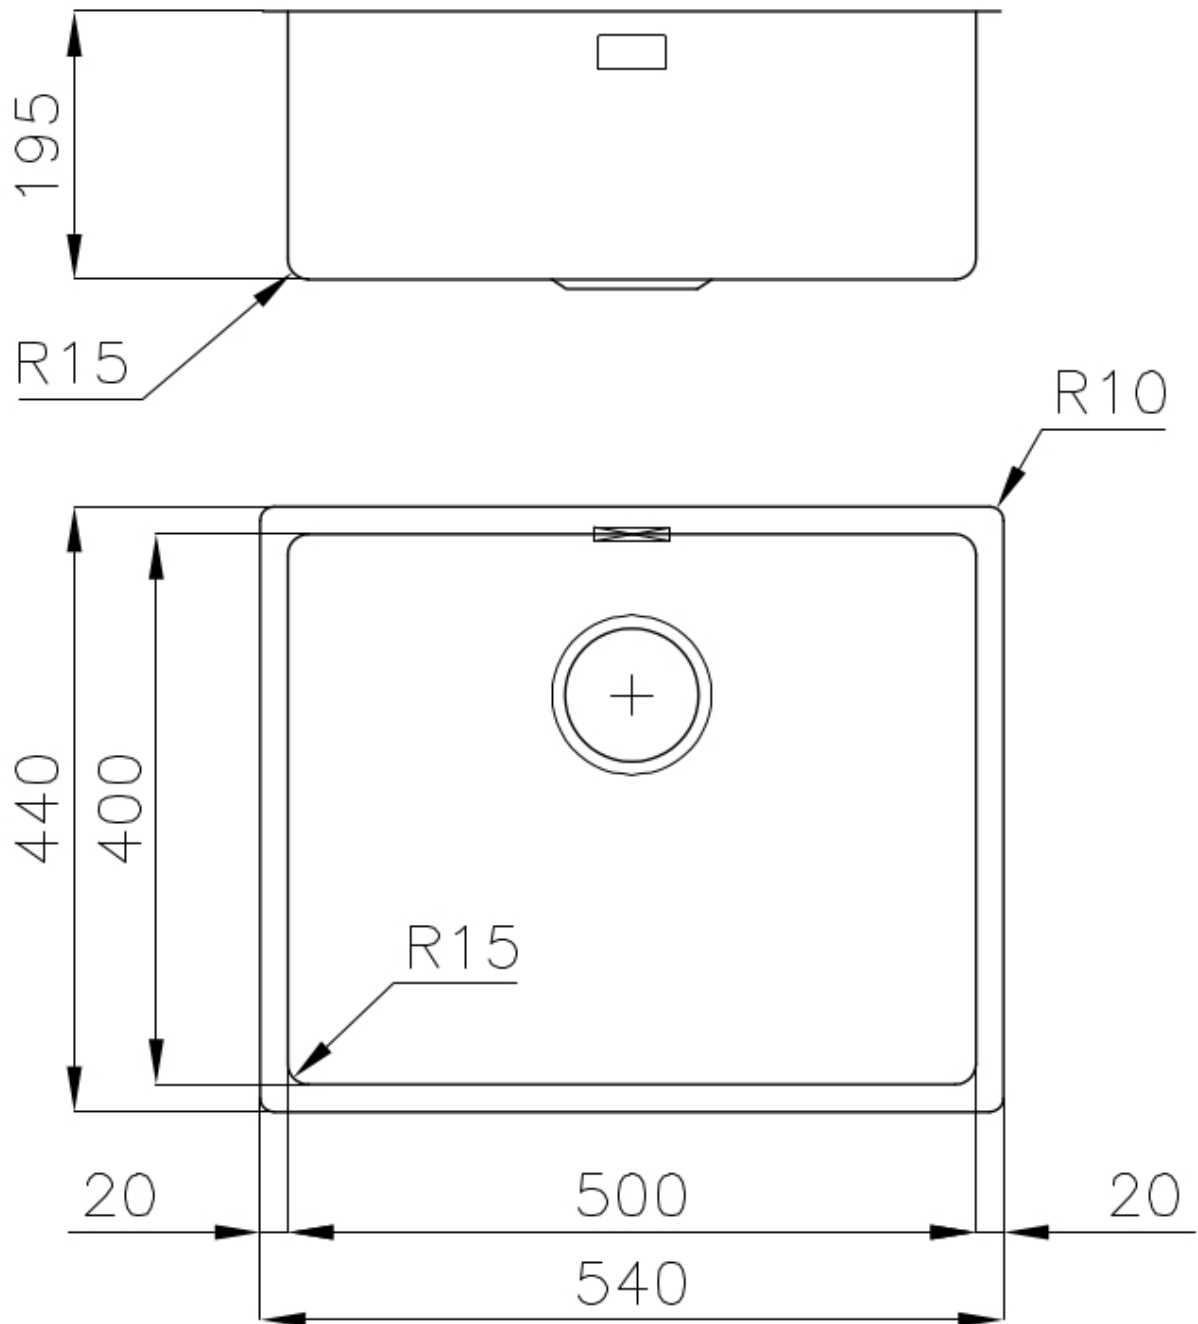

#### TROPPO PIENO PERIMETRALE

Il troppo/pieno è una sicurezza sempre presente sui lavelli Foster che impedisce il traboccare dell'acqua dalla vasca in caso di dimenticanze. La soluzione a scarico perimetrale migliora l'estetica grazie alla forma squadrata ed essenziale.

#### VASCA A RAGGIO STRETTO

Vasche con forme squadrate dal design moderno e con aumentata capienza. Per un'estetica minimal coniugata con la massima praticità.

### DETTAGLI

Bordo Installazione	Sottotop
Colorazione	Copper
Finitura	PVD
Materiale	Acciaio inox AISI 304
Texture	Vintage
Base	60 cm
Dimensioni	540x440 mm
Dotazioni standard	Ganci di fissaggio, guarnizione, piletta, troppo-pieno e sifone, Imballo in scatola
Fori Mixer	Nessun foro di serie
Foro incasso	Vedi scheda tecnica
Gocciolatoio	No
Larghezza	54 cm
Misura vasca	500x400mm
Numero vasche	1 vasca
Piletta	Piletta 3,5"

## DATI TECNICI

Cut out size  
Dimensioni per foratura top