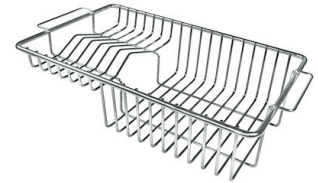

## ACCESSORI OPZIONALI

**Cestello bianco**  
8612 100

**Cestello inox**  
8612 000

**Cestello portapiatti inox**  
8100 303  
\* solo in abbinamento con l'accessorio  
8644 101

**Griglia portapiatti inox**  
8100 154

**Tagliere in cristallo**  
8631 300

**Tagliere in HDPE**  
8657 001

**Tagliere Twin in HDPE**  
8644 101

**Vaschetta bianca**  
8153 100

**Cestello portapiatti inox**  
8100 201

**Kit grattugia con supporto per anello e vassoio di raccolta alimenti**