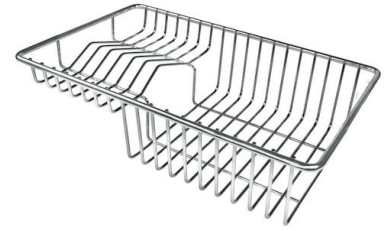

#### VASCA A RAGGIO STRETTO

Vasche con forme squadrate dal design moderno e con aumentata capienza. Per un'estetica minimal coniugata con la massima praticità.

### DETTAGLI

Bordo Installazione	Sottotop
Colorazione	Copper
Finitura	PVD
Materiale	Acciaio inox AISI 304
Texture	Vintage
Base	60 cm
Dimensioni	540x440 mm
Dotazioni standard	Ganci di fissaggio, guarnizione, piletta, troppo-pieno e sifone, Imballo in scatola
Fori Mixer	Nessun foro di serie
Foro incasso	Vedi scheda tecnica
Gocciolatoio	No
Larghezza	54 cm
Misura vasca	500x400mm
Numero vasche	1 vasca
Piletta	Piletta 3,5"

## ACCESSORI OPZIONALI

**Cestello bianco**  
8612 100

**Cestello inox**  
8612 000

**Cestello portapiatti inox**  
8100 303  
\* solo in abbinamento con l'accessorio  
8644 101

**Griglia portapiatti inox**  
8100 154